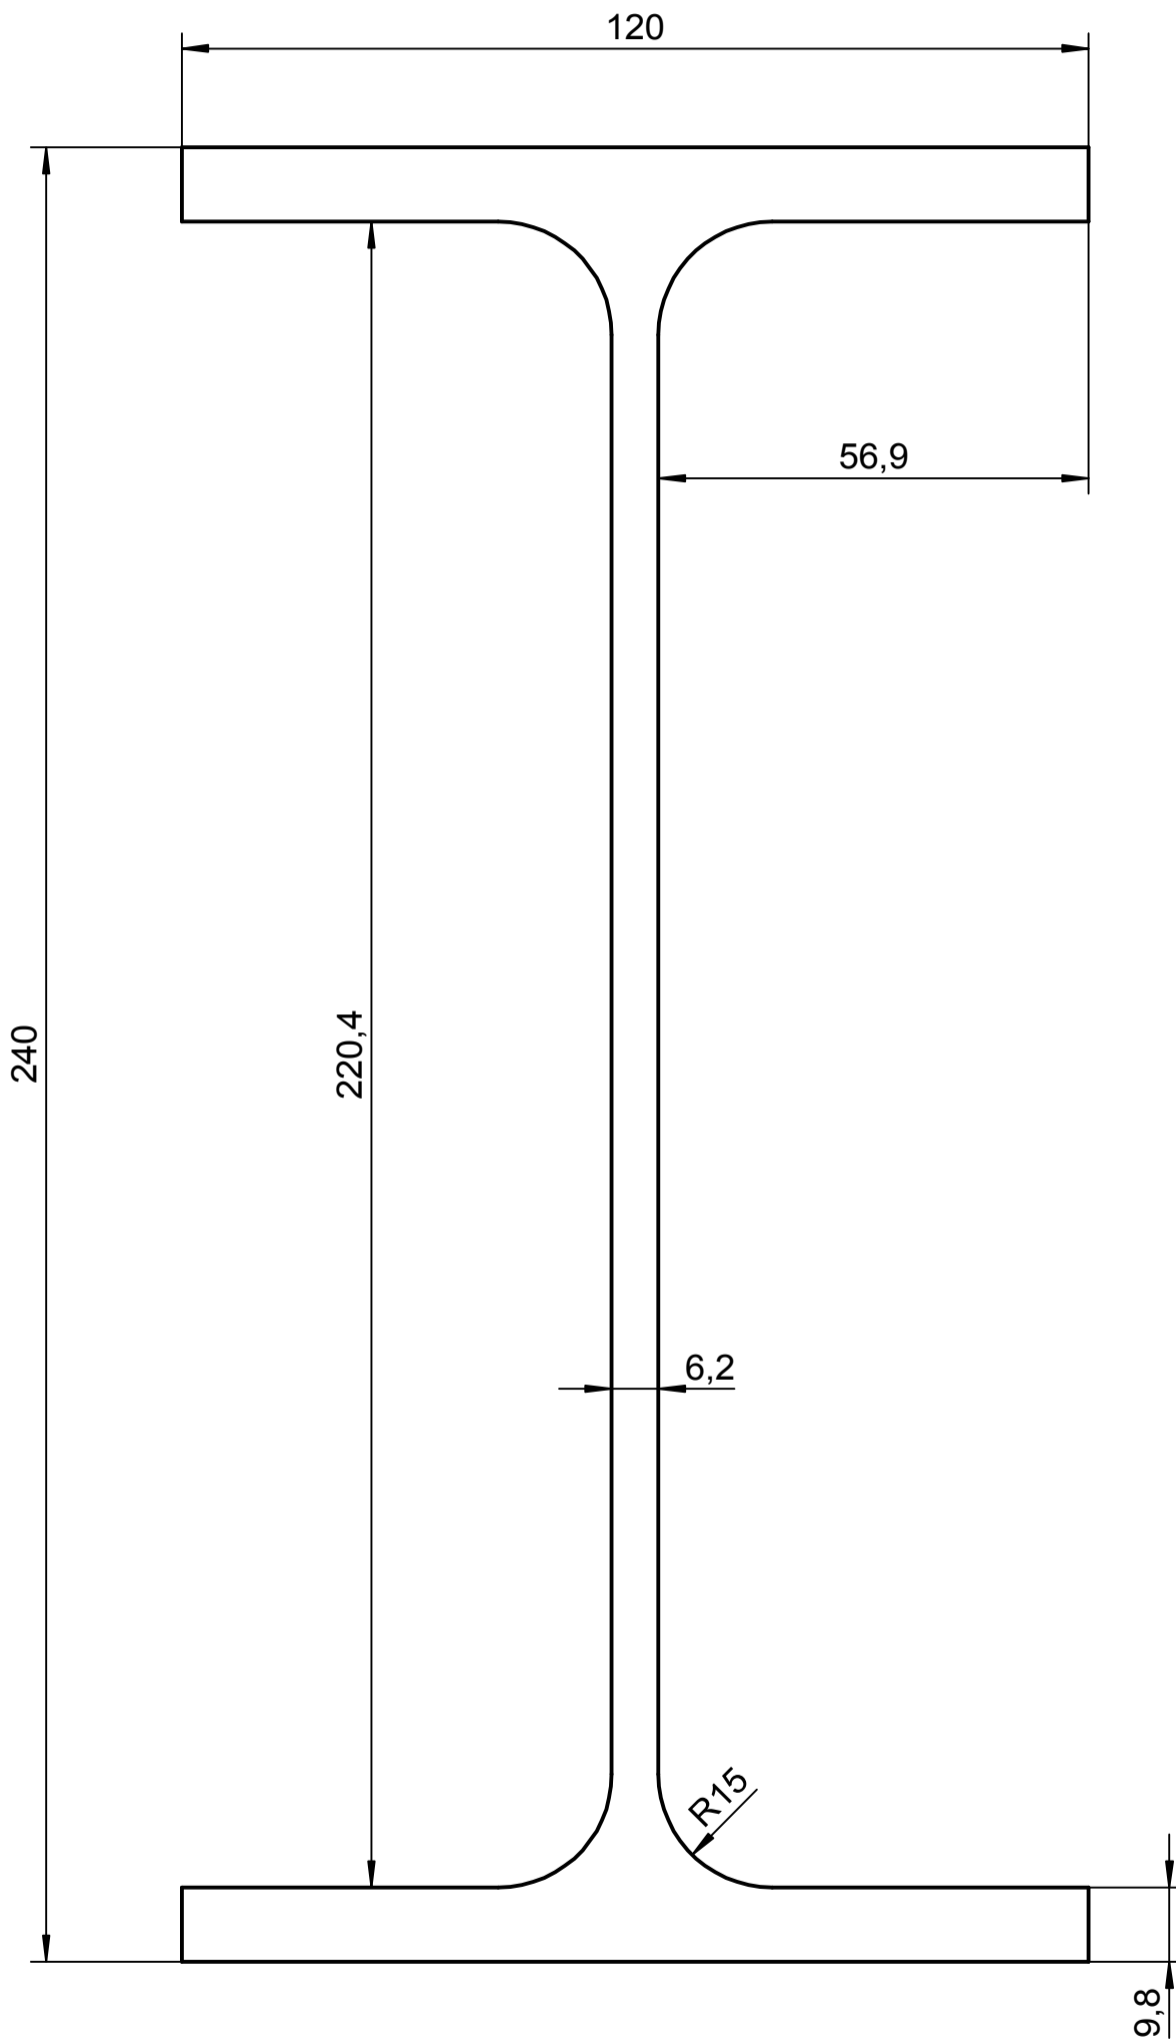

**IPE 240**

**31,5 kg/m**